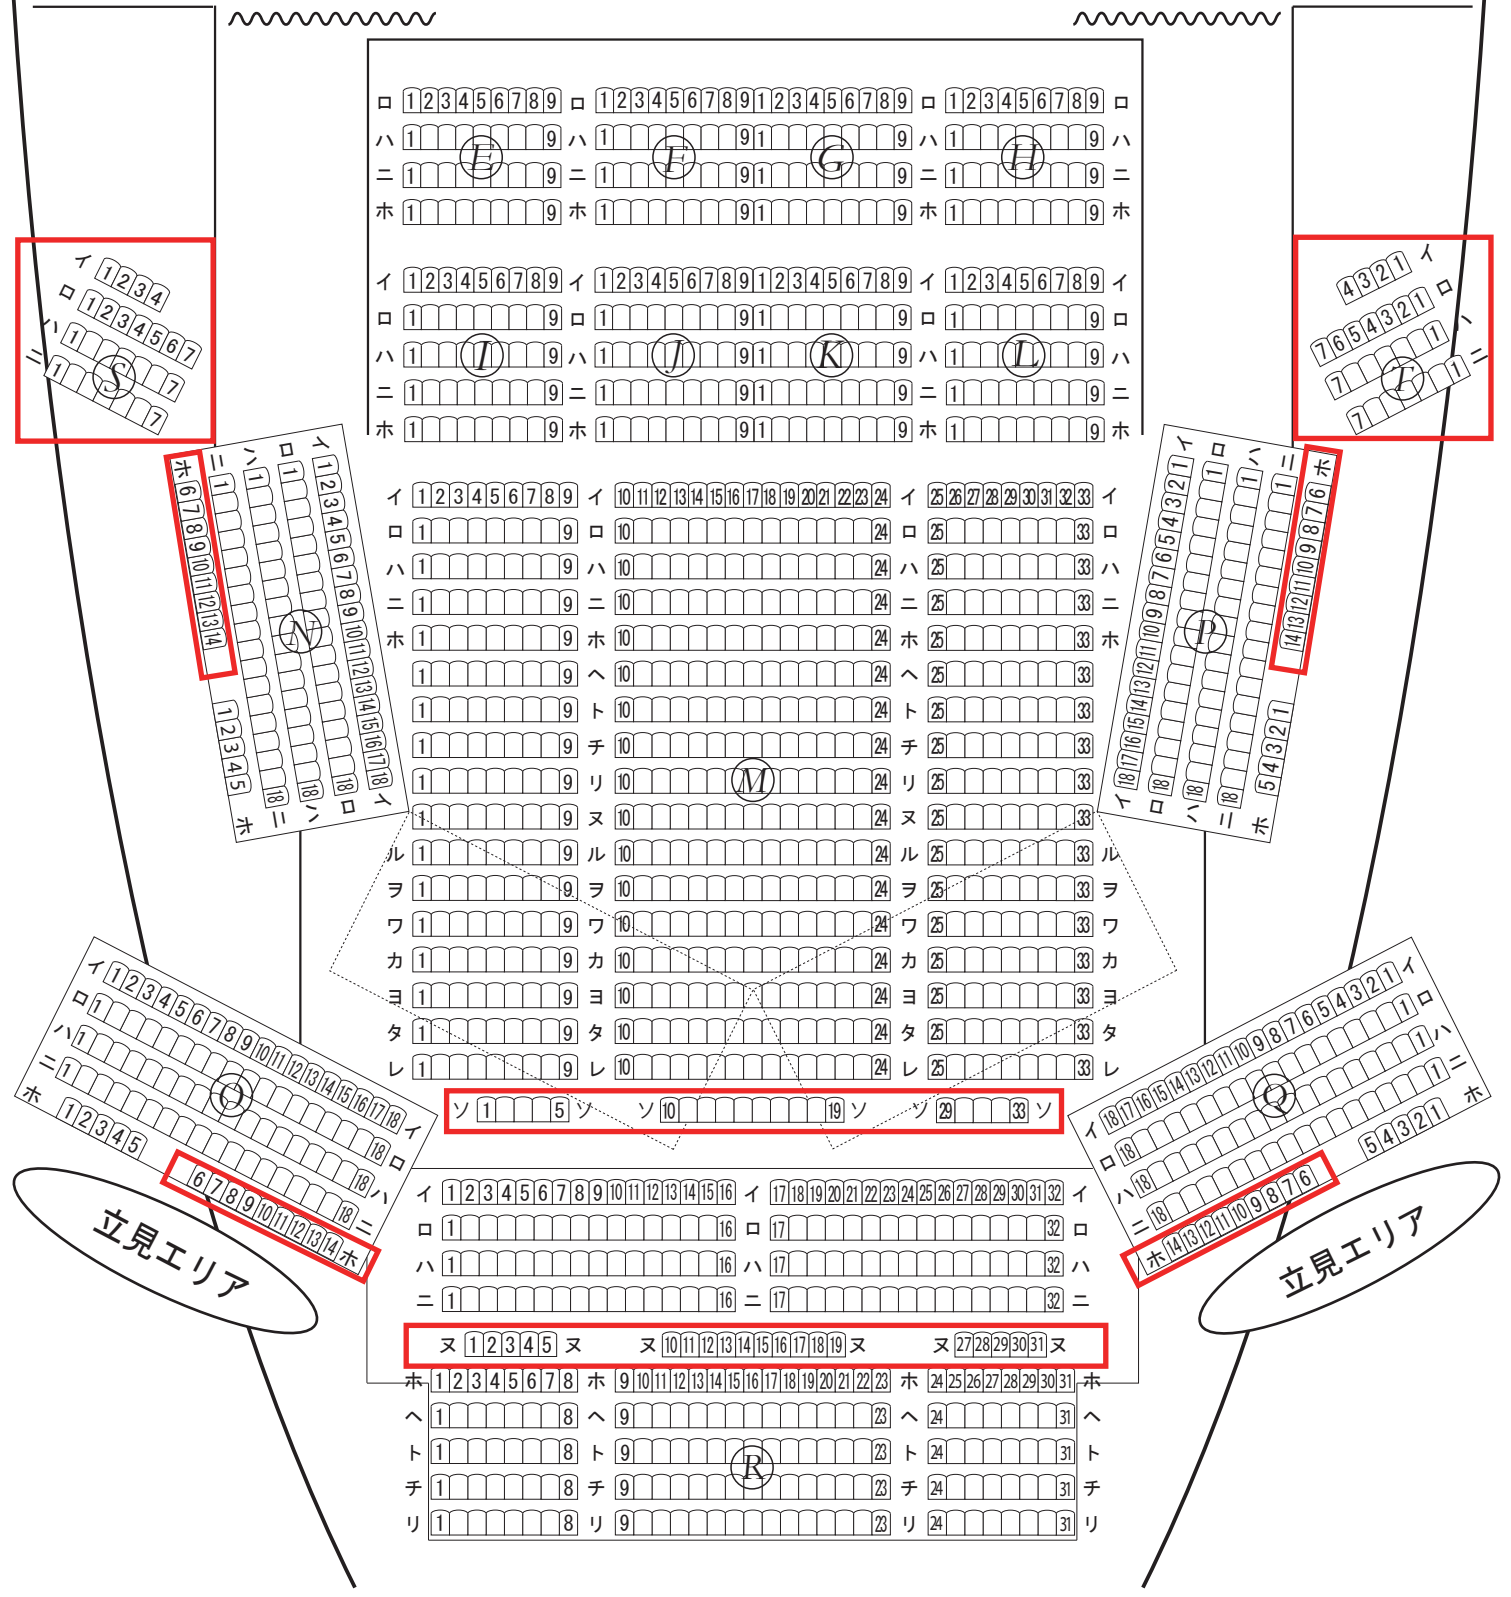

なら100年会館 大ホール

エンドステージ形式A(補助席・立見エリア付) 客席図

ステージ

イ 1234  
ロ 1234567  
ハ 111117  
ニ 111117

4321 イ  
7654321 ロ  
711111 ハ  
711111 ニ

イ 123456789  
ロ 123456789  
ハ 123456789  
ニ 123456789  
ホ 123456789  
イ 1011121314  
ロ 1516171819  
ハ 2021222324  
ニ 2526272829  
ホ 30313233

イ 181716151413121110987654321  
ロ 181716151413121110987654321  
ハ 181716151413121110987654321  
ニ 181716151413121110987654321  
ホ 54321

イ 123456789101112131415161718  
ロ 123456789101112131415161718  
ハ 123456789101112131415161718  
ニ 123456789101112131415161718  
ホ 123456789101112131415161718

立見エリア

立見エリア