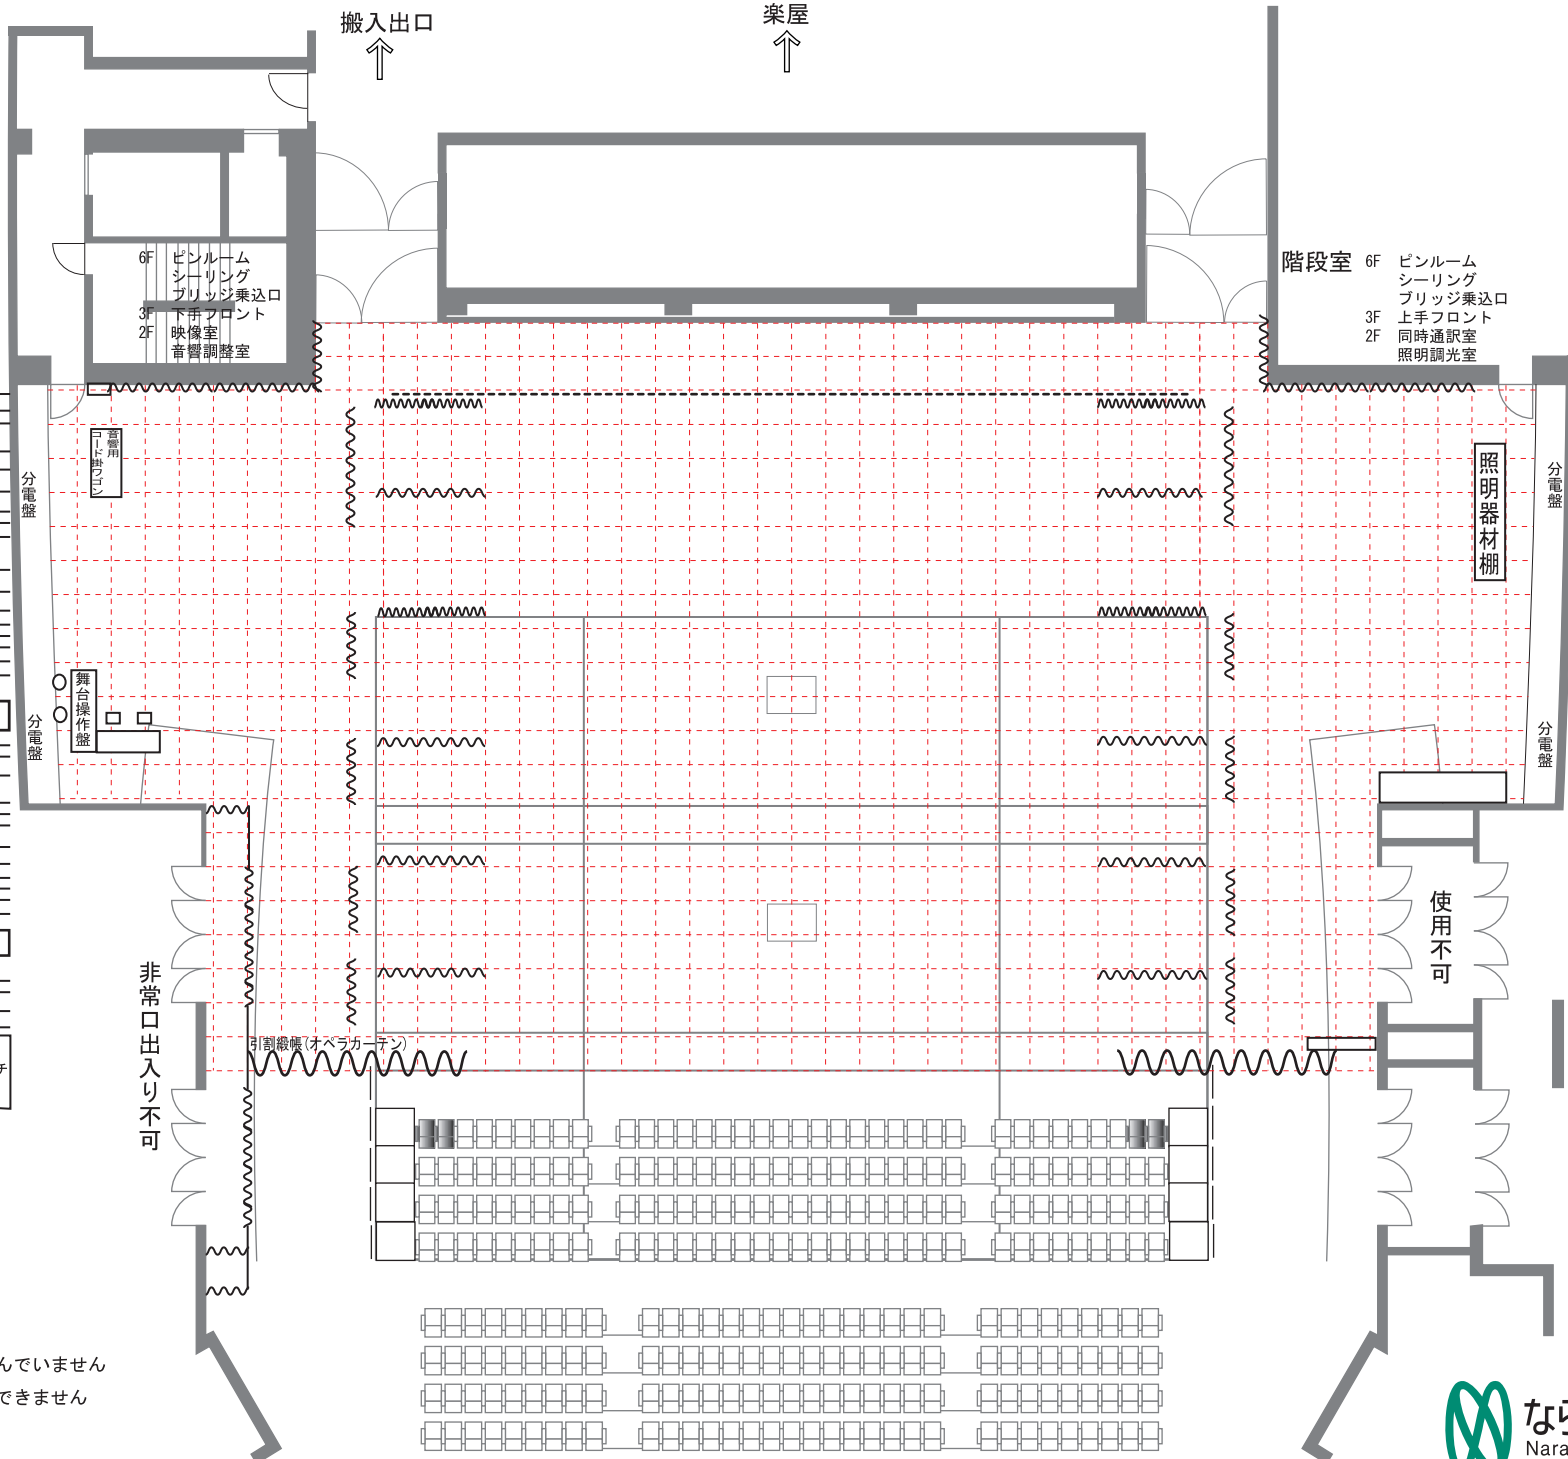

なら100年会館 大ホール
 エンドステージ形式B (基本)

日時 年 月 日 ()

催事名 _____

- ホリゾン幕
- 大黒幕
- バトン21

- バトン14
- UH
- バトン25 袖幕5
- バトン24 一文字幕4
- バトン23
- バトン22

- 照明バトン4 SL4
- BL
- バトン20 中割幕(袖幕4)
- バトン19 一文字幕3
- バトン18
- バトン17
- バトン16
- バトン15

- 照明ブリッジ3 (一文字幕共)
- バトン13 袖幕3
- バトン12
- 照明バトン3 SL3

- バトン11
- バトン10
- 照明バトン2 SL2
- バトン8 袖幕2
- バトン7 一文字幕1
- バトン6
- バトン5
- バトン4

- 照明ブリッジ2
- バトン3 袖幕1
- バトン2 エンジ幕(緞帳)
- 照明バトン1 SL1
- バトン1 暗転幕(一文字幕)

可動式
 プロセシウムアーチ

注・バトン移設のため、バトン番号は順に並んでいません
 ・実線で消されているバトンは機構上使用できません

舞台縮尺 1マス 90cm 角