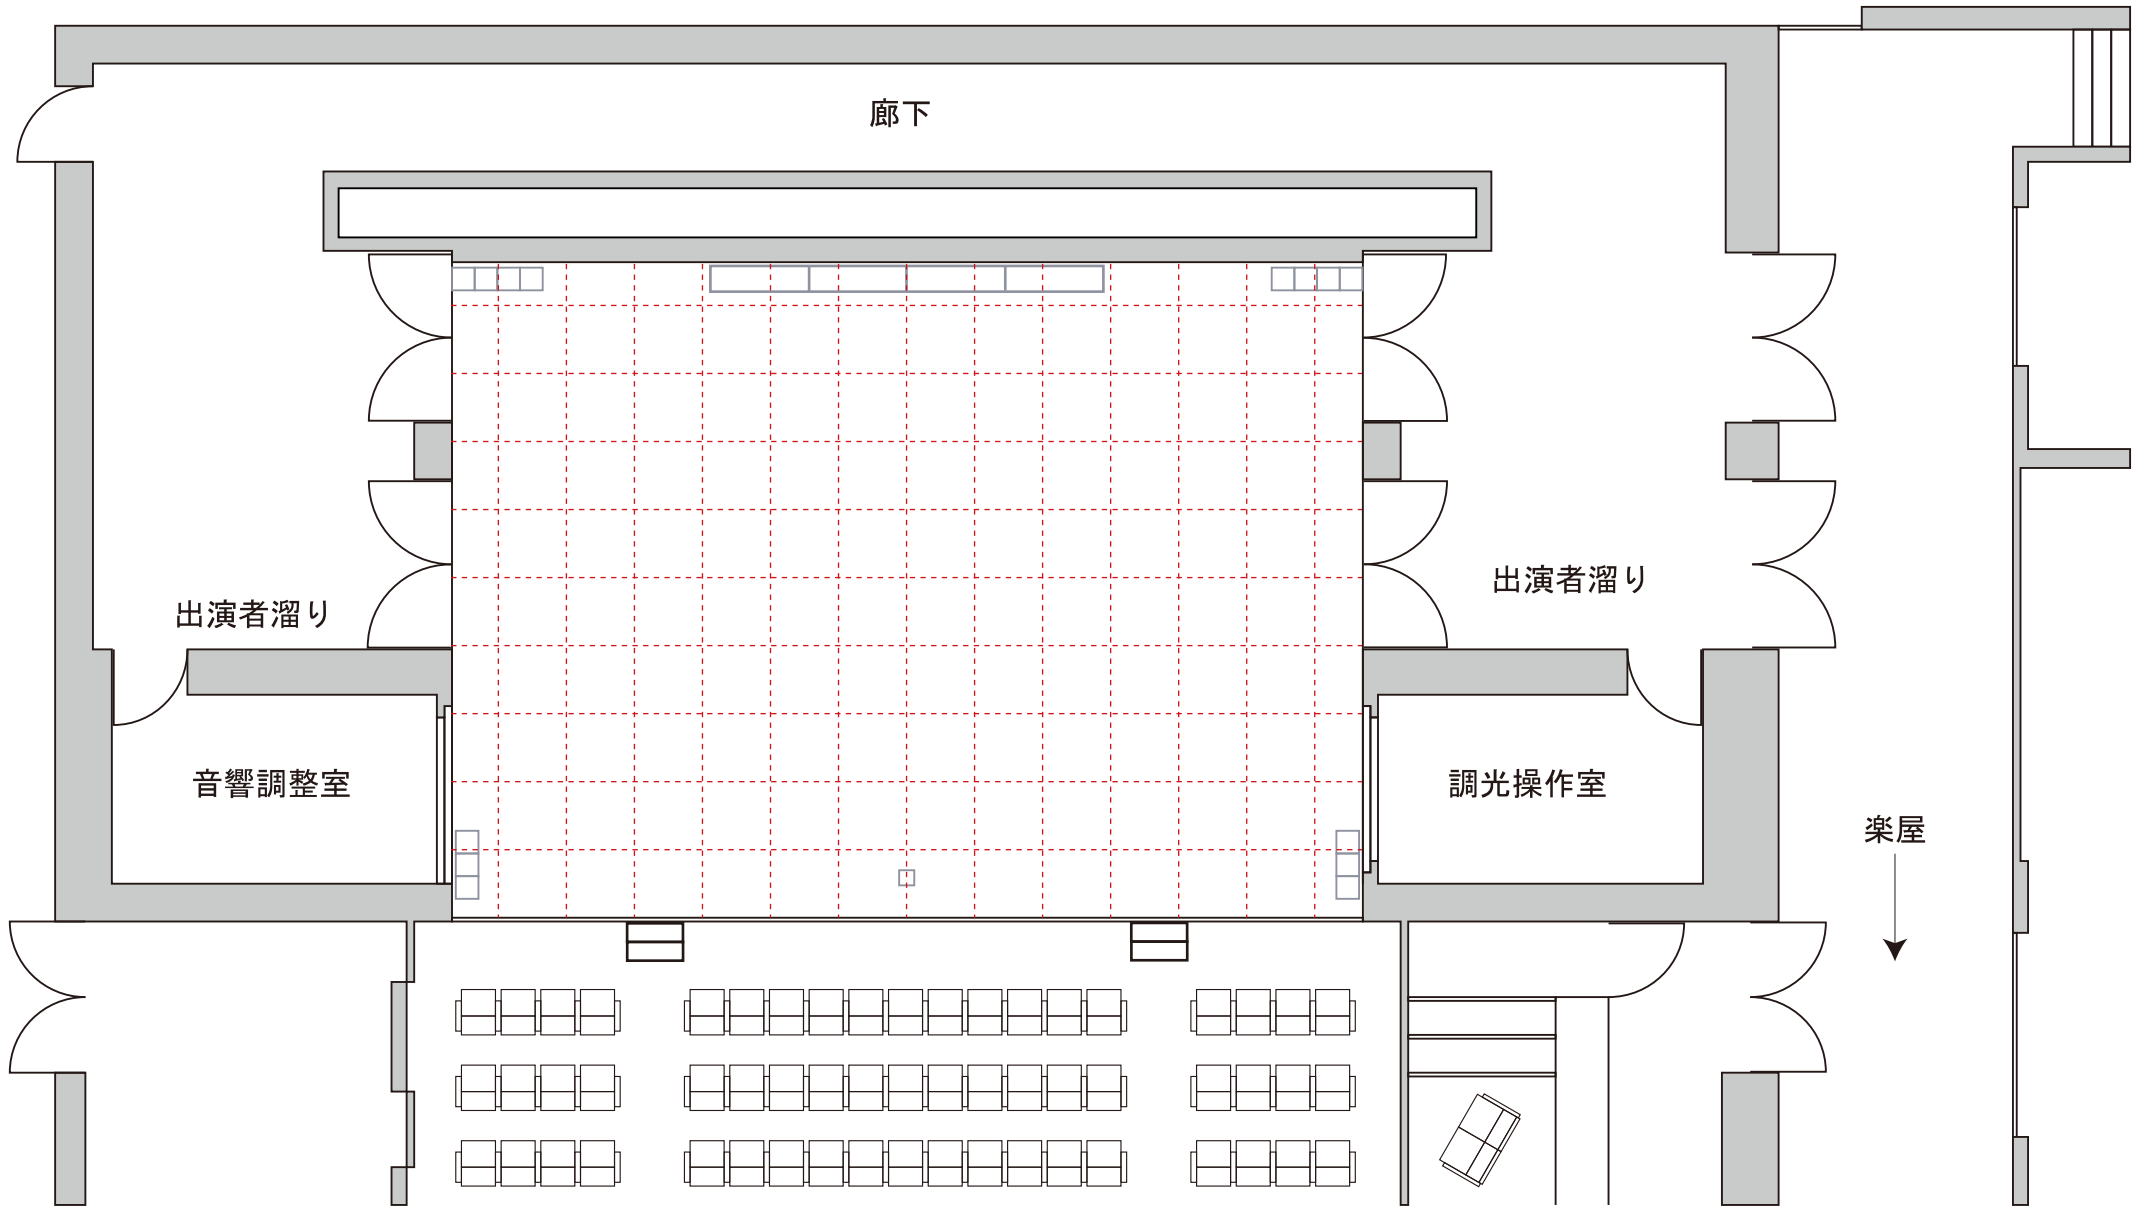

なら 100年會館 中ホール  
ステージ平面図

催事名	
日時	

舞台縮尺 1マス 90cm 角