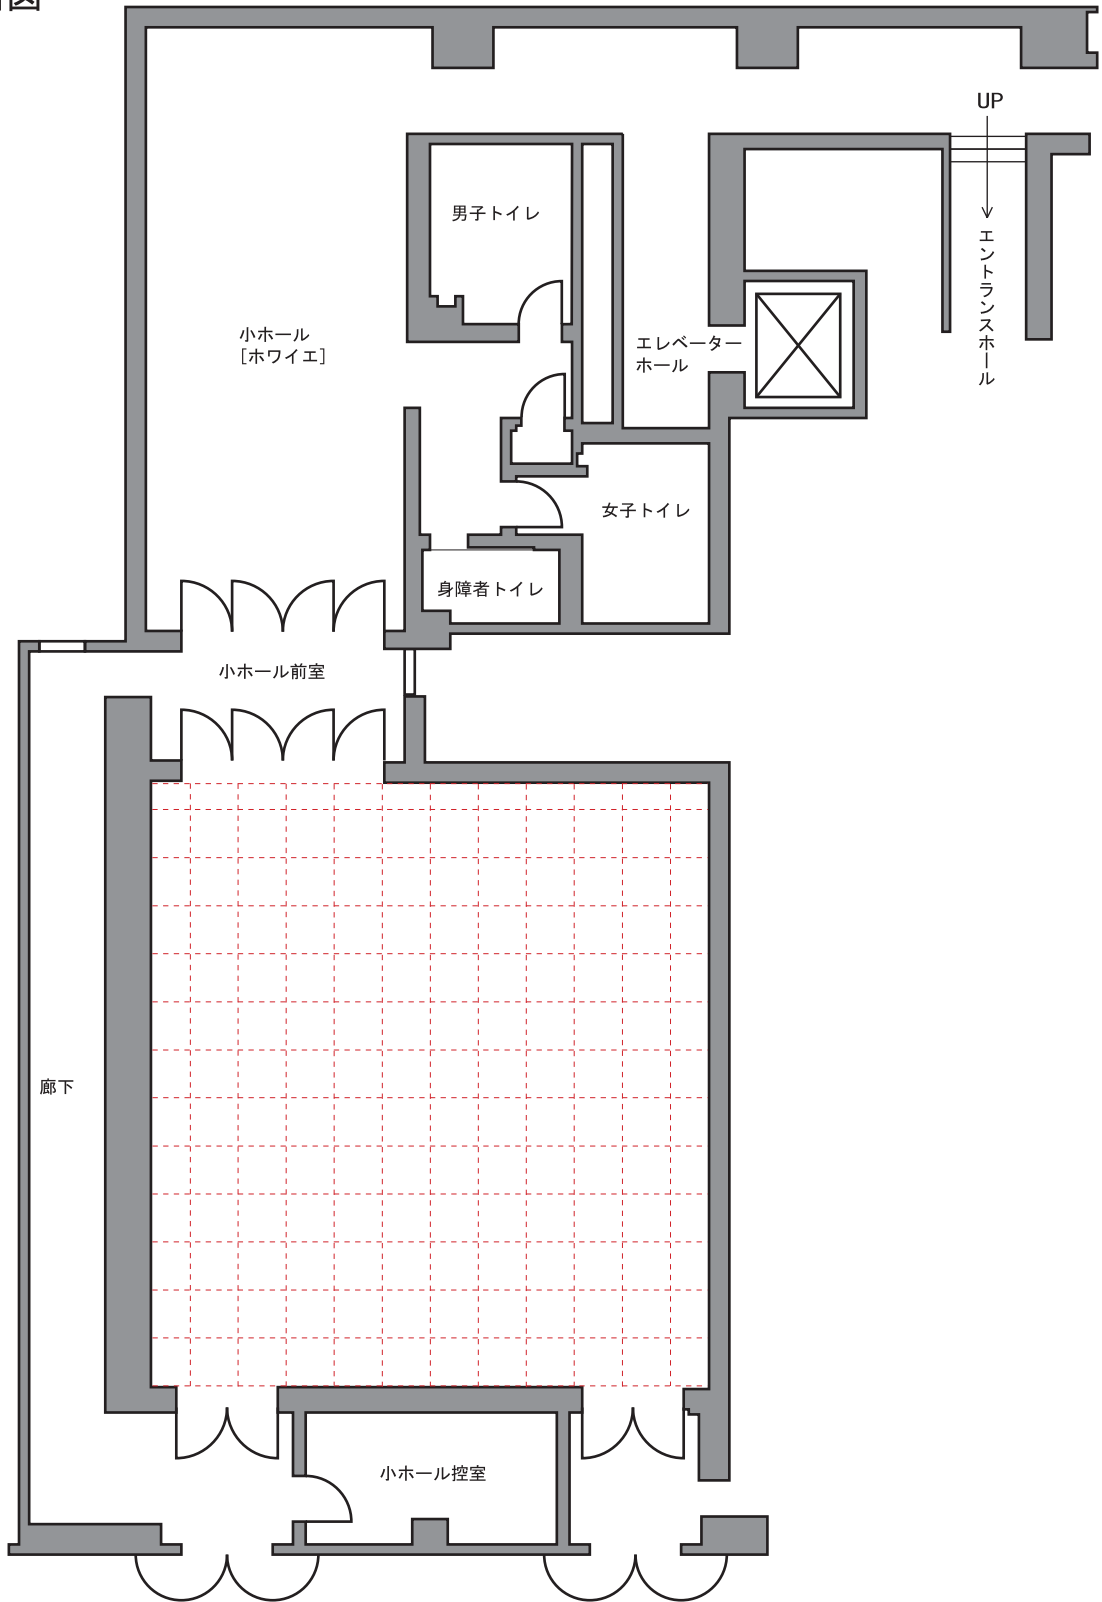

なら100年会館
小ホール 平面図

舞台縮尺 1マス 90cm

日時	
催事名	